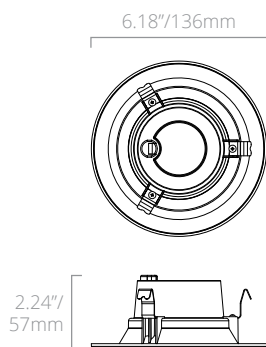

PERFORMANCE SUMMARY

Order Code	Item #	Size	Watts	Lumens	CCT	CRI	Volts	Damp/Wet Location	Field CCeT	Toggle CCeT	ES
11199	RDR4-65-10W-830-120DT-WH-B	4"	10W	650	3000K	80+	120V	Damp			★
11200	RDR4-72-8W-9CCT3-120DT-WH-B	4"	8W	720	30/40/5000K	90+	120V	Wet			★
11201	RDR6-75-11W-830-120DT-WH-B	6"	11W	750	3000K	80+	120V	Damp			★
11202	RDR6-72-10W-9CCT3-120DT-WH-B	6"	10W	900	30/40/5000K	90+	120V	Wet			★
11203	RDR4-85-13W-830-120DT-WH-B	4"	13W	850	3000K	80+	120V	Wet			★
11204	RDR6-120-17W-830-120DT-WH-B	6"	17W	1,200	3000K	80+	120V	Wet			★

★ENERGY STAR® Approved

DIMENSIONS

RDR4 8W

RDR4 10W

RDR4 13W

RDR6 10W

RDR6 11W

RDR6 17W